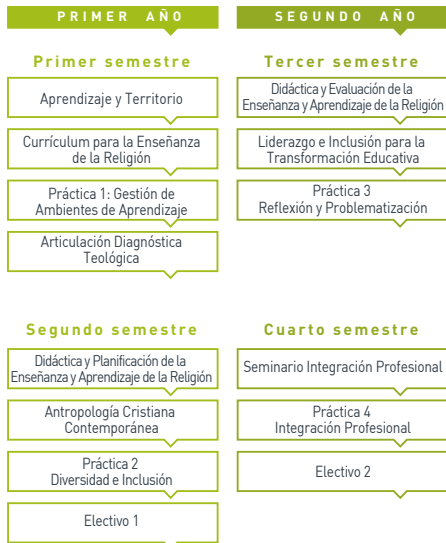

# MALLA CURRICULAR: PROSECUCIÓN DE ESTUDIOS DE PEDAGOGÍA EN RELIGIÓN PARA EDUCACIÓN MEDIA

\*Malla Sujeta a Cambios.